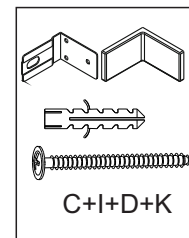

FERRAGENS

08	A		Suporte Pino
12	B		Parafuso 4 x 40
03	C		Suporte aéreo + capa
33	D		Parafuso 3,5 x 14
04	E		Dobradiça 35mm
40	F		Prego 10 x 10
10	G		Fixador de fundo
06	H		Tapa Furo
03	I		Parafuso 5 x 40mm
00	J		Puxador Perfil
08	K		Bucha

1º passo

2º passo

3º passo

Utilizado para
 fixação na parede
4º passo