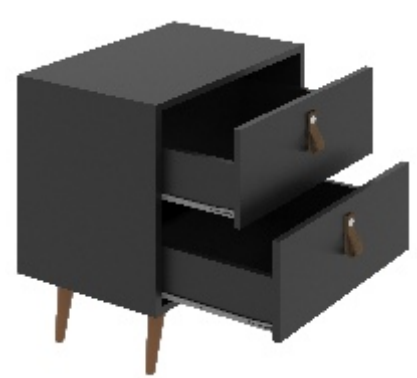

freijó
branco
preto

Altura	Largura	Profundidade
55 cm	54 cm	36 cm

Volume	Cubagem	Peso
l	0,029 m³	12,5 kg

VALOR BRUTO: R$ 270,00