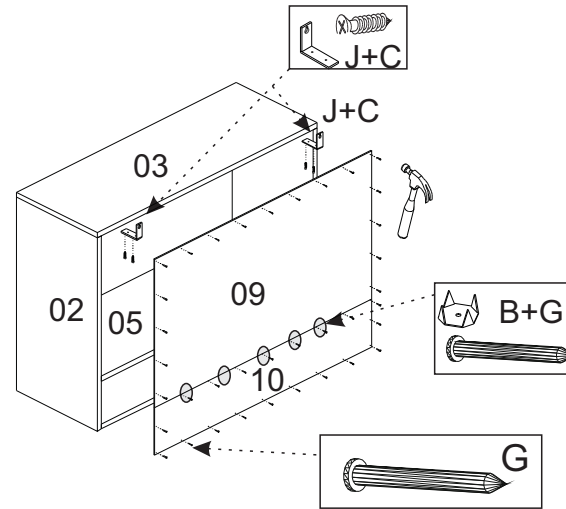

AÉREO CECILIA

REF.: 689

MANUAL DE MONTAGEM
ASSEMBLY INSTRUCTIONS
INSTRUCCIONES DE MONTAJE

1° Passo
1° Step
1° Paso

2° Passo
2° Step
2° Paso

3° Passo
3° Step
3° Paso

Colocar 3 cavilha S por Ripado + Cola P

4° Passo
4° Step
4° Paso

FERRAGENS Hardware

12	A		Parafuso 4 x 40 Screw 4 x 40 Tornillo 4 x 40
05	B		Fixador de Fundo Background Fixer Fijador inferior
15	C		Parafuso 3,5 x 14 Screw 3,5 x 14 Tornillo 3,5 x 14
02	D		Dobradiça Hinge Bisagra
02	E		Parafuso 5 x 60 Screw 5 x 60 Tornillo 5 x 60
02	F		Suporte Aéreo Air Support Apoyo aéreo
40	G		Prego Nail Clavo
01	H		Puxador Handle Manejar
02	I		Cola Paste Pasta
02	J		Bucha Bushing Cojinete
51	K		Cavilha Peg Clavija
02	L		Distânciador Distancer distanciador
04	M		Parafuso 3,5 x 25 Screw 3,5 x 25 Tornillo 3,5 x 25