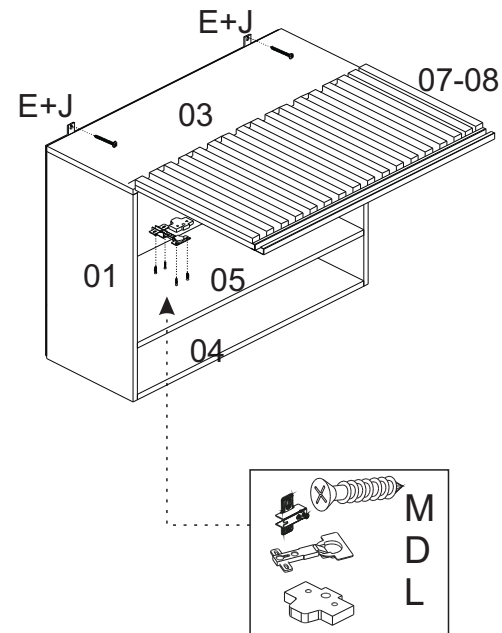

AÉREO CECILIA

REF.: 689

MANUAL DE MONTAGEM
ASSEMBLY INSTRUCTIONS
INSTRUCCIONES DE MONTAJE

1° Passo
1° Step
1° Paso

2° Passo
2° Step
2° Paso

3° Passo
3° Step
3° Paso

Colocar 3 cavilha S por Ripado + Cola P

4° Passo
4° Step
4° Paso

FERRAGENS Hardware

12	A		Parafuso 4 x 40 Screw 4 x 40 Tornillo 4 x 40
05	B		Fixador de Fundo Background Fixer Fijador inferior
15	C		Parafuso 3,5 x 14 Screw 3,5 x 14 Tornillo 3,5 x 14
02	D		Dobradiça Hinge Bisagra
02	E		Parafuso 5 x 60 Screw 5 x 60 Tornillo 5 x 60
02	F		Suporte Aéreo Air Support Apoyo aéreo
40	G		Prego Nail Clavo
01	H		Puxador Handle Manejar
02	I		Cola Paste Pasta
02	J		Bucha Bushing Cojinete
51	K		Cavilha Peg Clavija
02	L		Distânciador Distancer distanciador
04	M		Parafuso 3,5 x 25 Screw 3,5 x 25 Tornillo 3,5 x 25