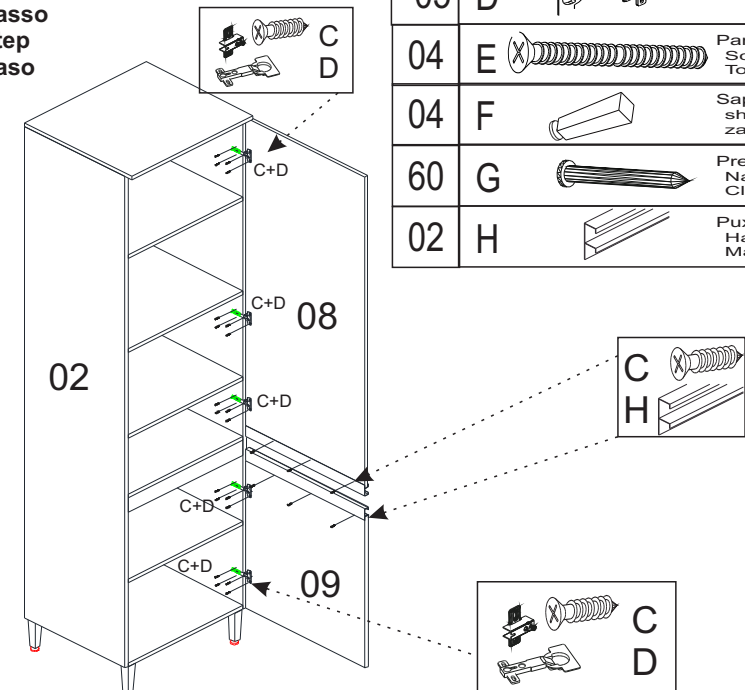

#### ASSEMBLY INSTRUCTIONS

#### INSTRUCCIONES DE MONTAJE

1° Passo  
1° Step  
1° Paso

2° Passo  
2° Step  
2° Paso

3° Passo  
3° Step  
3° Paso

4° Passo  
4° Step  
4° Paso

5° Passo  
5° Step  
5° Paso

### FERRAGENS Hardware

28	A		Parafuso 4 x 40 Screw 4 x 40 Tornillo 4 x 40
02	B		Cantoneira Fixador 18x18 Angle fastener 18 x 18 Fijación en ángulo 18 x 18
30	C		Parafuso 3,5 x 14 Screw 3,5 x 14 Tornillo 3,5 x 14
05	D		Dobradiça Hinge Bisagra
04	E		Parafuso 5 x 80 Screw 5 x 80 Tornillo 5 x 80
04	F		Sapata shoe zapato
60	G		Prego Nail Clavo
02	H		Puxador Handle Manejar